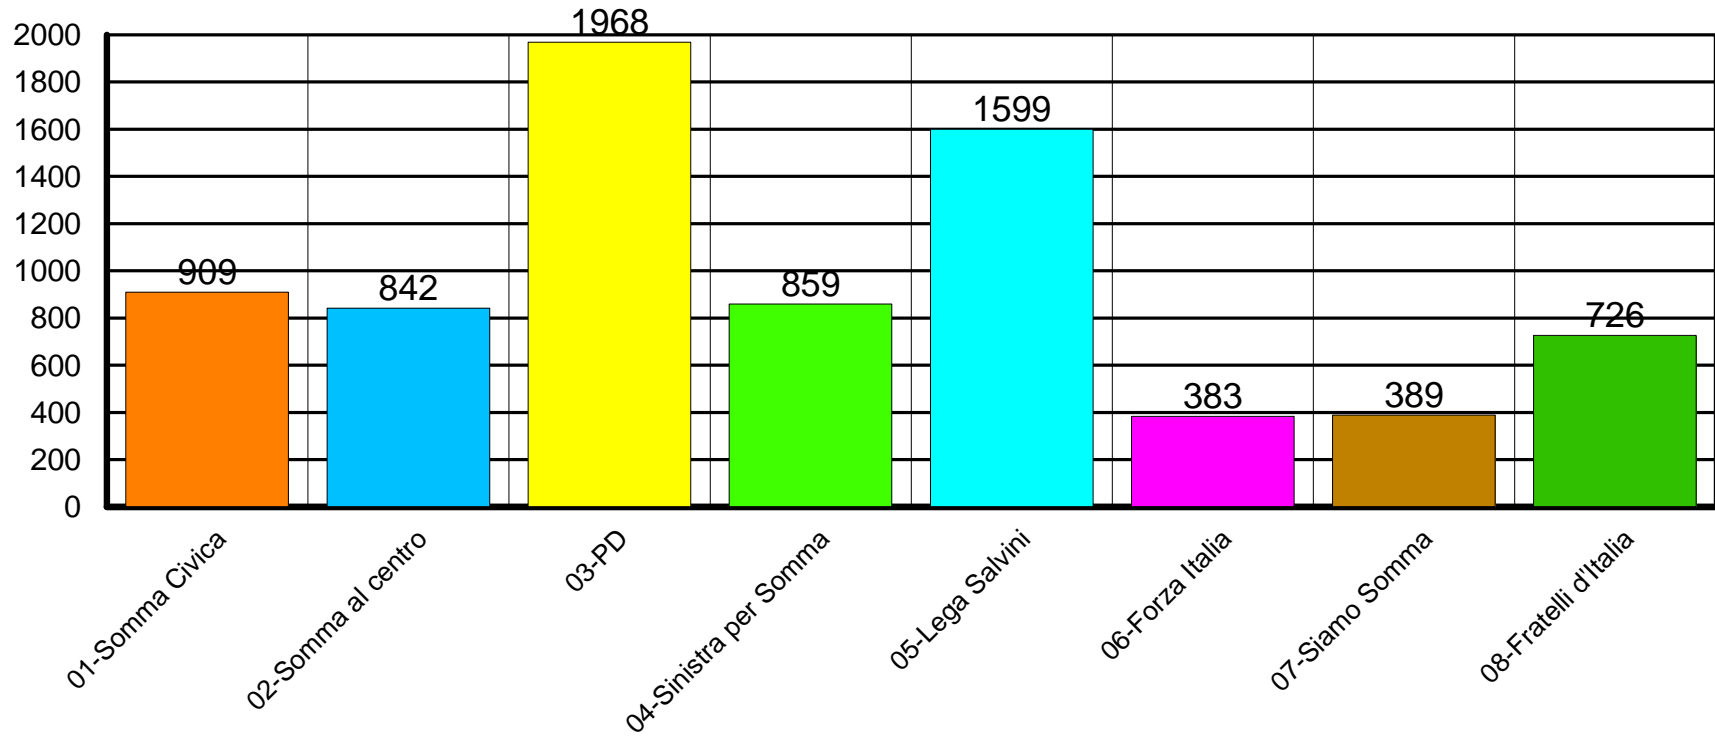

Istogramma risultati ufficiosi Elezioni Amministrative Comunali

Voti Validi

Liste