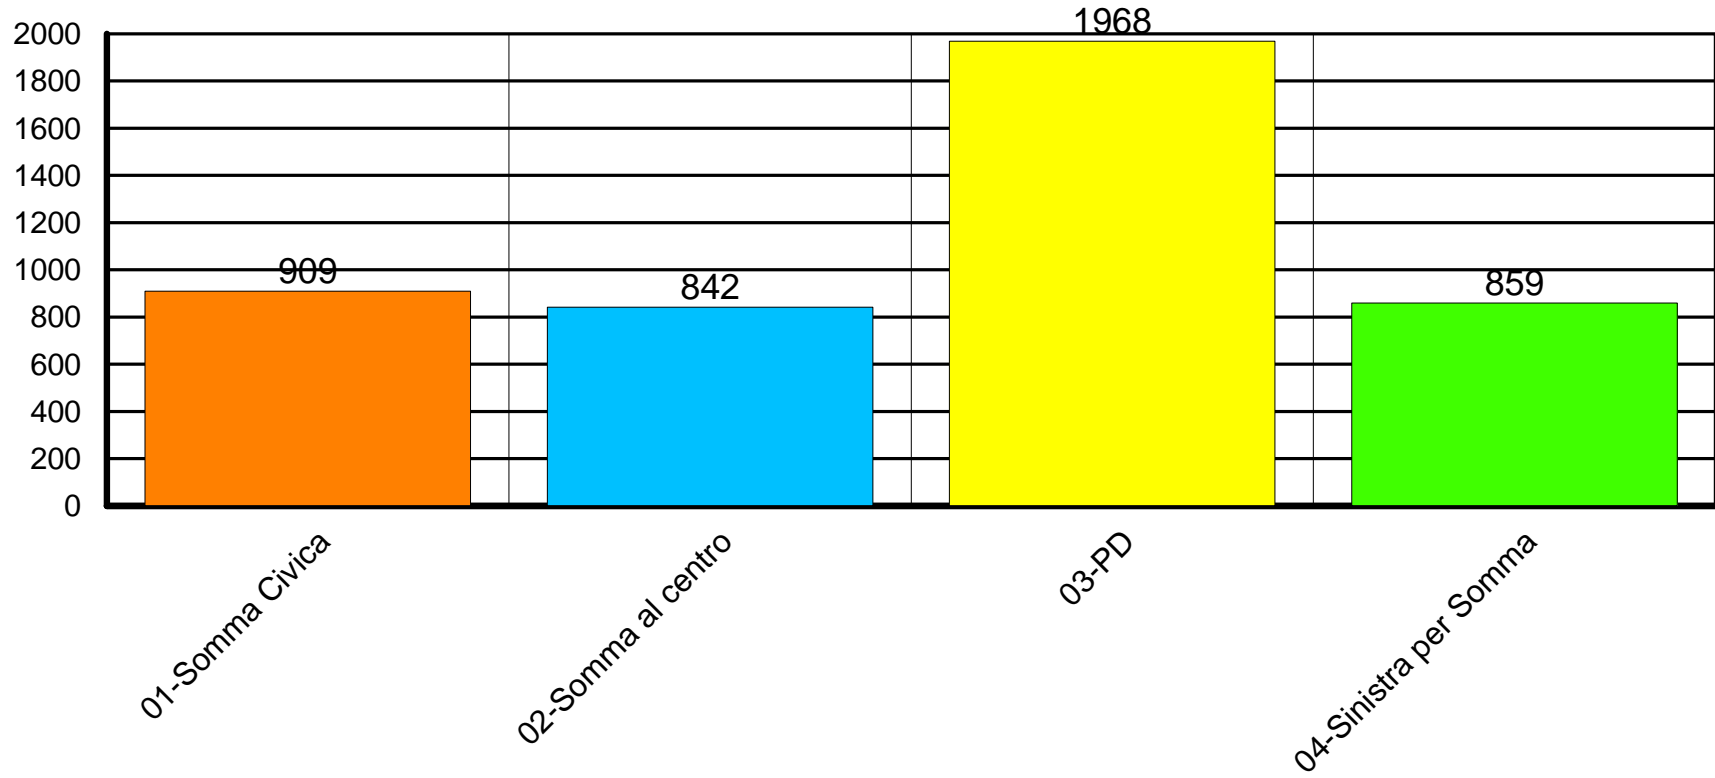

Istogramma risultati ufficiosi Elezioni Amministrative Comunali

Gruppo: BELLARIA

Voti Validi

Liste