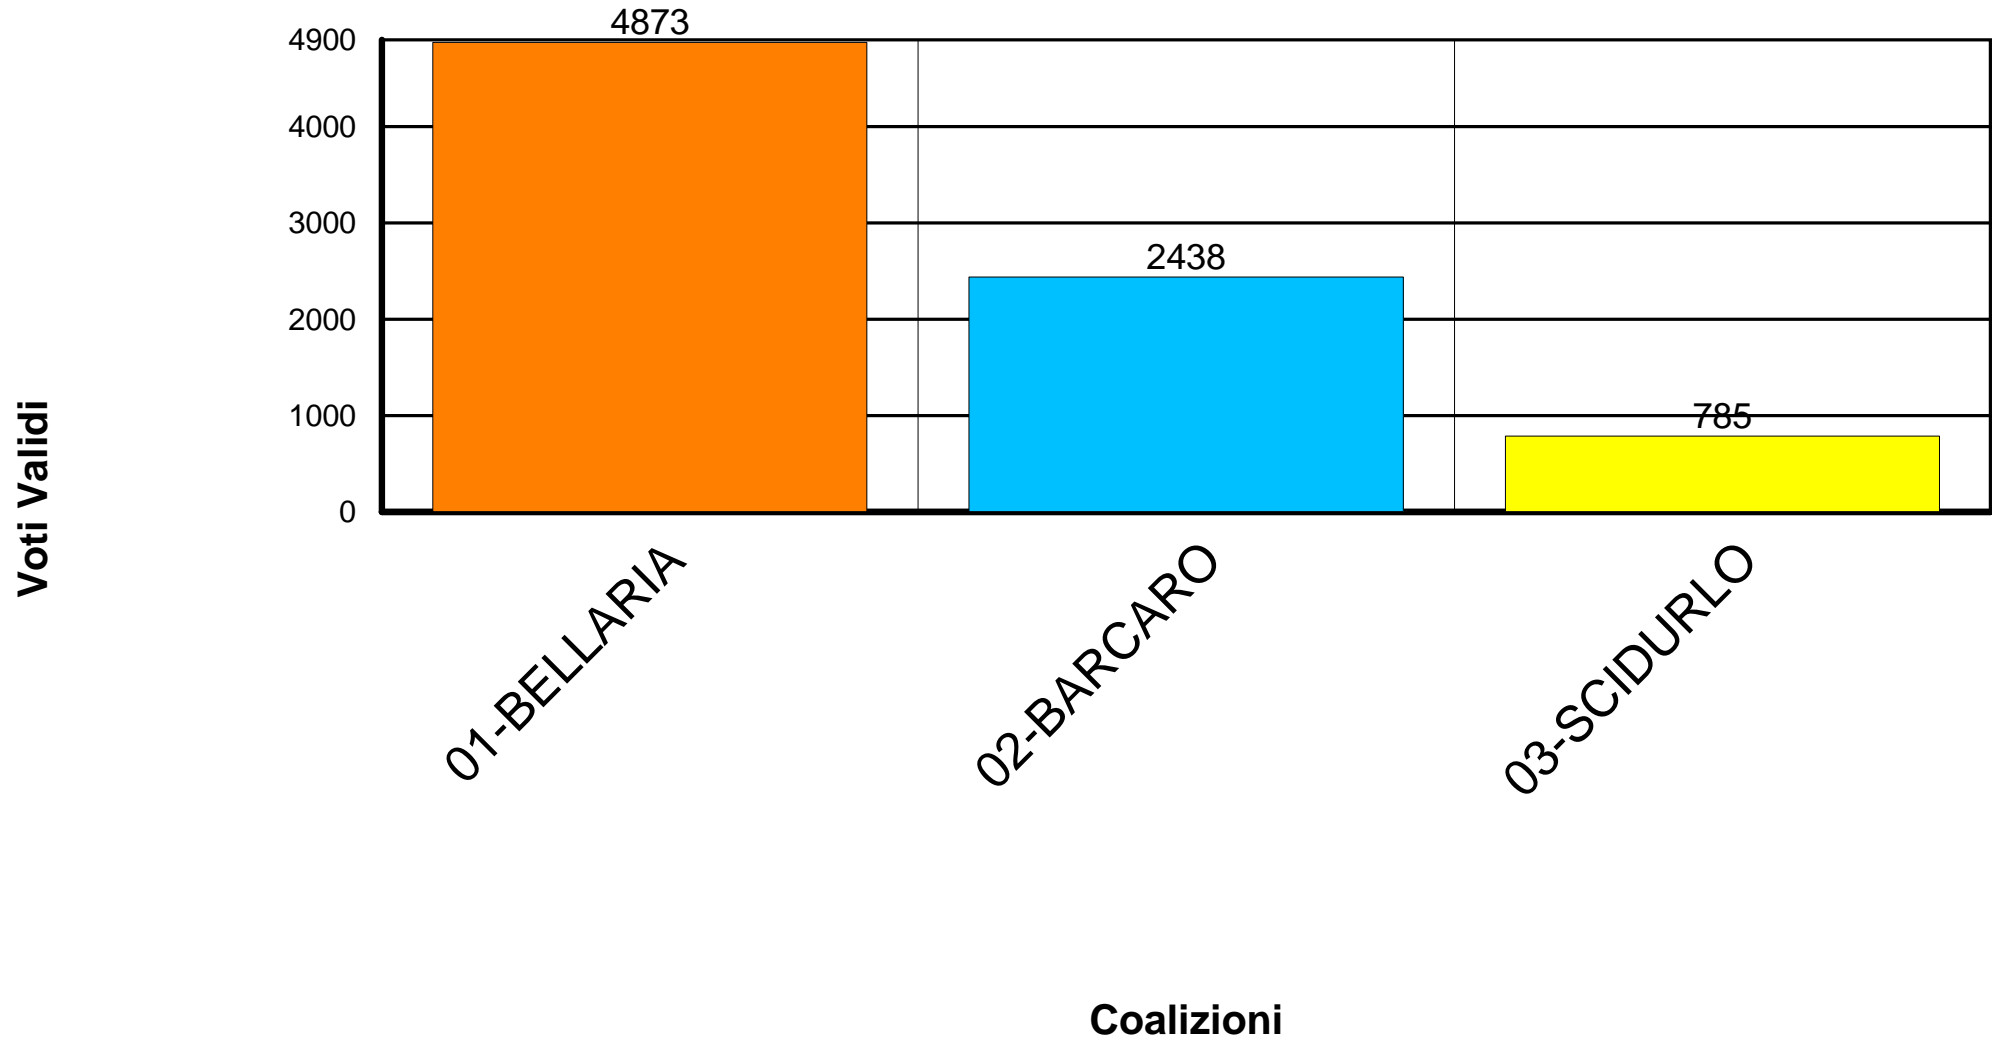

Istogramma risultati ufficiosi Elezioni Amministrative Comunali