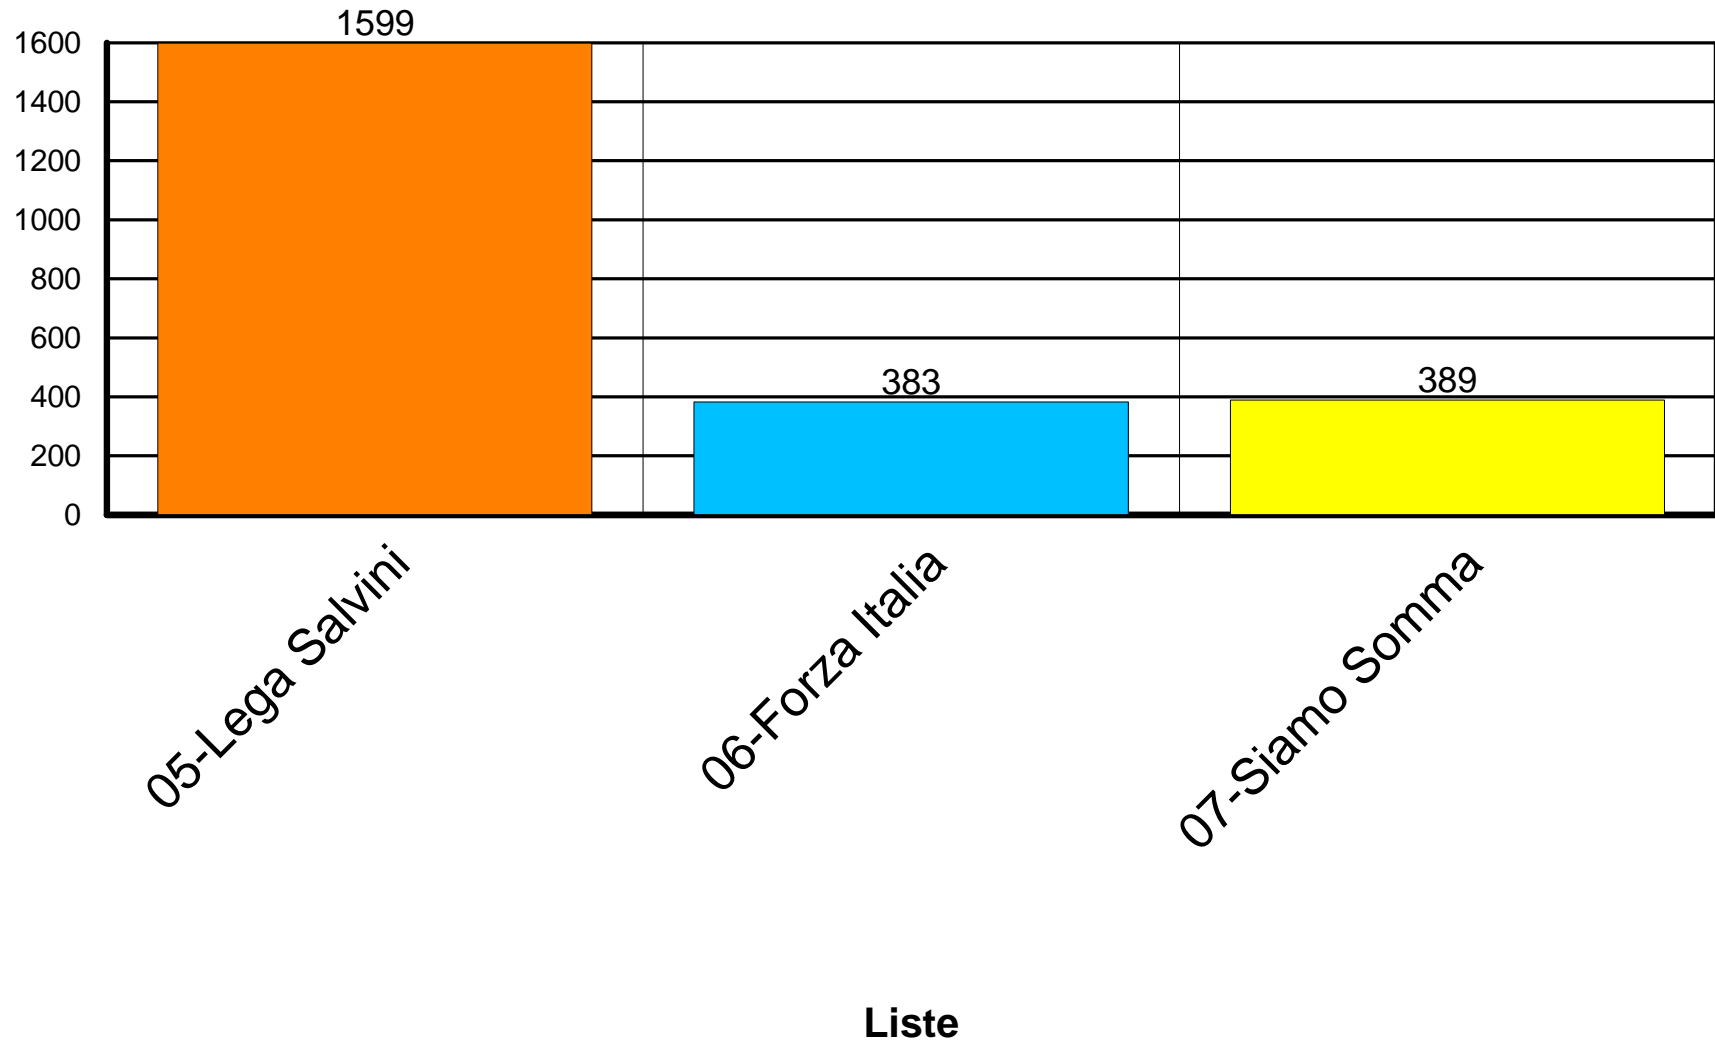

## Gruppo: BARCARO

	Sez. 1	Sez. 2	Sez. 3	Sez. 4	Sez. 5	Sez. 6	Sez. 7	Sez. 8	Sez. 9	Sez. 10	Sez. 11	Sez. 12	Sez. 13	Sez. 14	Sez. 15	Sez. 16	Sez. 17	TOTALE
 5 - Lega Salvini	87 58,00%	133 72,28%	73 65,18%	126 68,11%	105 76,09%	112 63,28%	101 63,52%	124 66,67%	137 68,50%	99 69,72%	94 67,63%	113 71,97%	118 66,67%	26 61,90%	81 65,32%	70 71,43%	0 0,00%	<b>1599</b> 67,44%
 6 - Forza Italia	26 17,33%	32 17,39%	19 16,96%	22 11,89%	23 16,67%	35 19,77%	31 19,50%	24 12,90%	36 18,00%	30 21,13%	23 16,55%	23 14,65%	26 14,69%	12 28,57%	17 13,71%	4 4,08%	0 0,00%	<b>383</b> 16,15%
 7 - Siamo Somma	37 24,67%	19 10,33%	20 17,86%	37 20,00%	10 7,25%	30 16,95%	27 16,98%	38 20,43%	27 13,50%	13 9,15%	22 15,83%	21 13,38%	33 18,64%	4 9,52%	26 20,97%	24 24,49%	1 100,00%	<b>389</b> 16,41%

## Istogramma risultati ufficiosi Elezioni Amministrative Comunali

Gruppo: BARCARO

Voti Validi